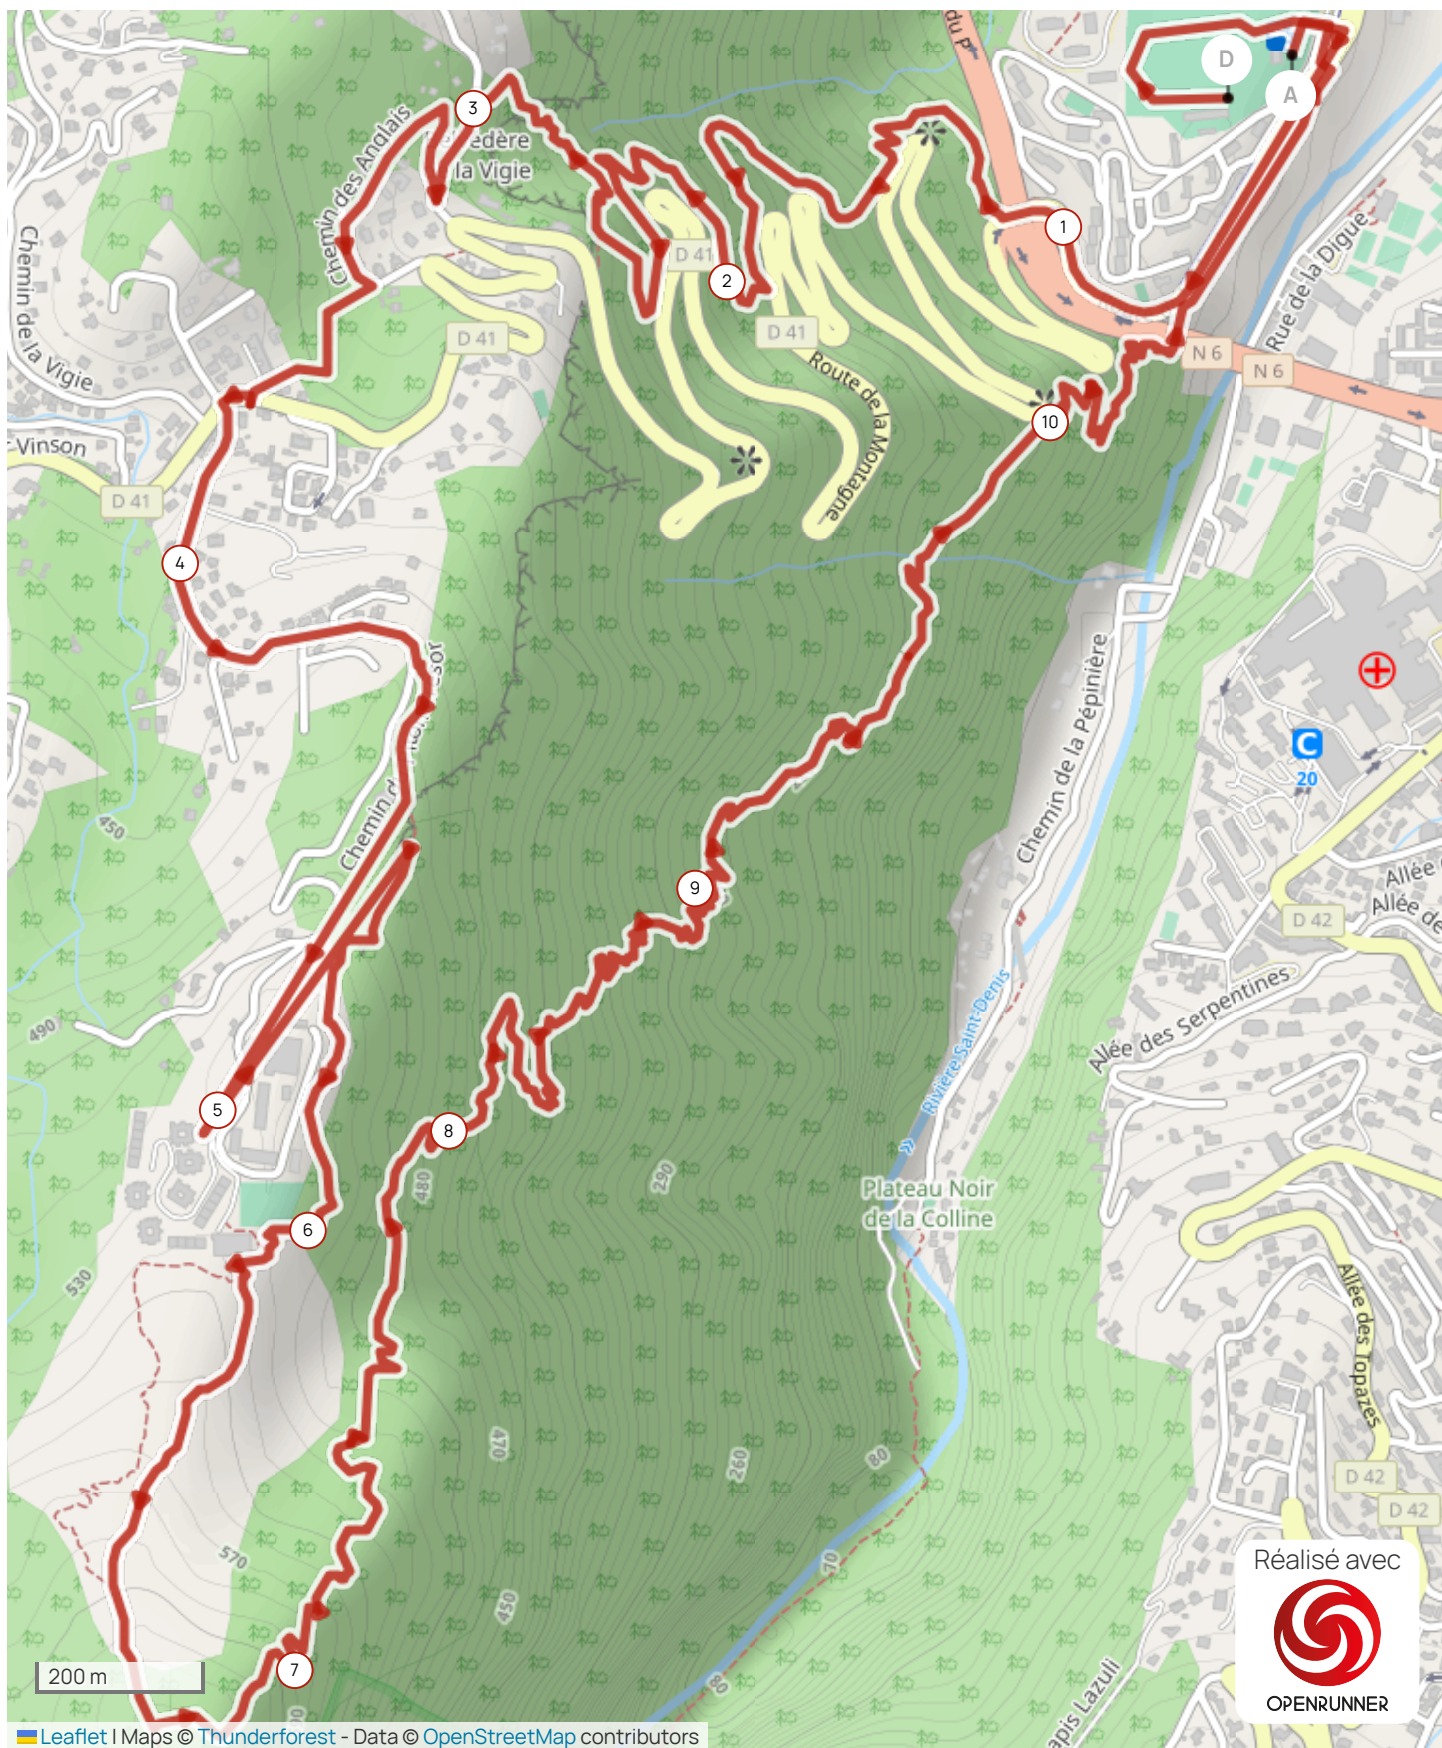

TRAIL K'FRINE 2024/ 10KM #19191700

Le droit de reproduction est strictement réservé à un usage personnel et privé. Lors de la pratique de votre activité, veuillez à respecter les propriétés et chemins privés et assurez-vous de la praticabilité du parcours.

TRAIL K'FRINE 2024/ 25km #19191688

Le droit de reproduction est strictement réservé à un usage personnel et privé. Lors de la pratique de votre activité, veuillez à respecter les propriétés et chemins privés et assurez-vous de la praticabilité du parcours.