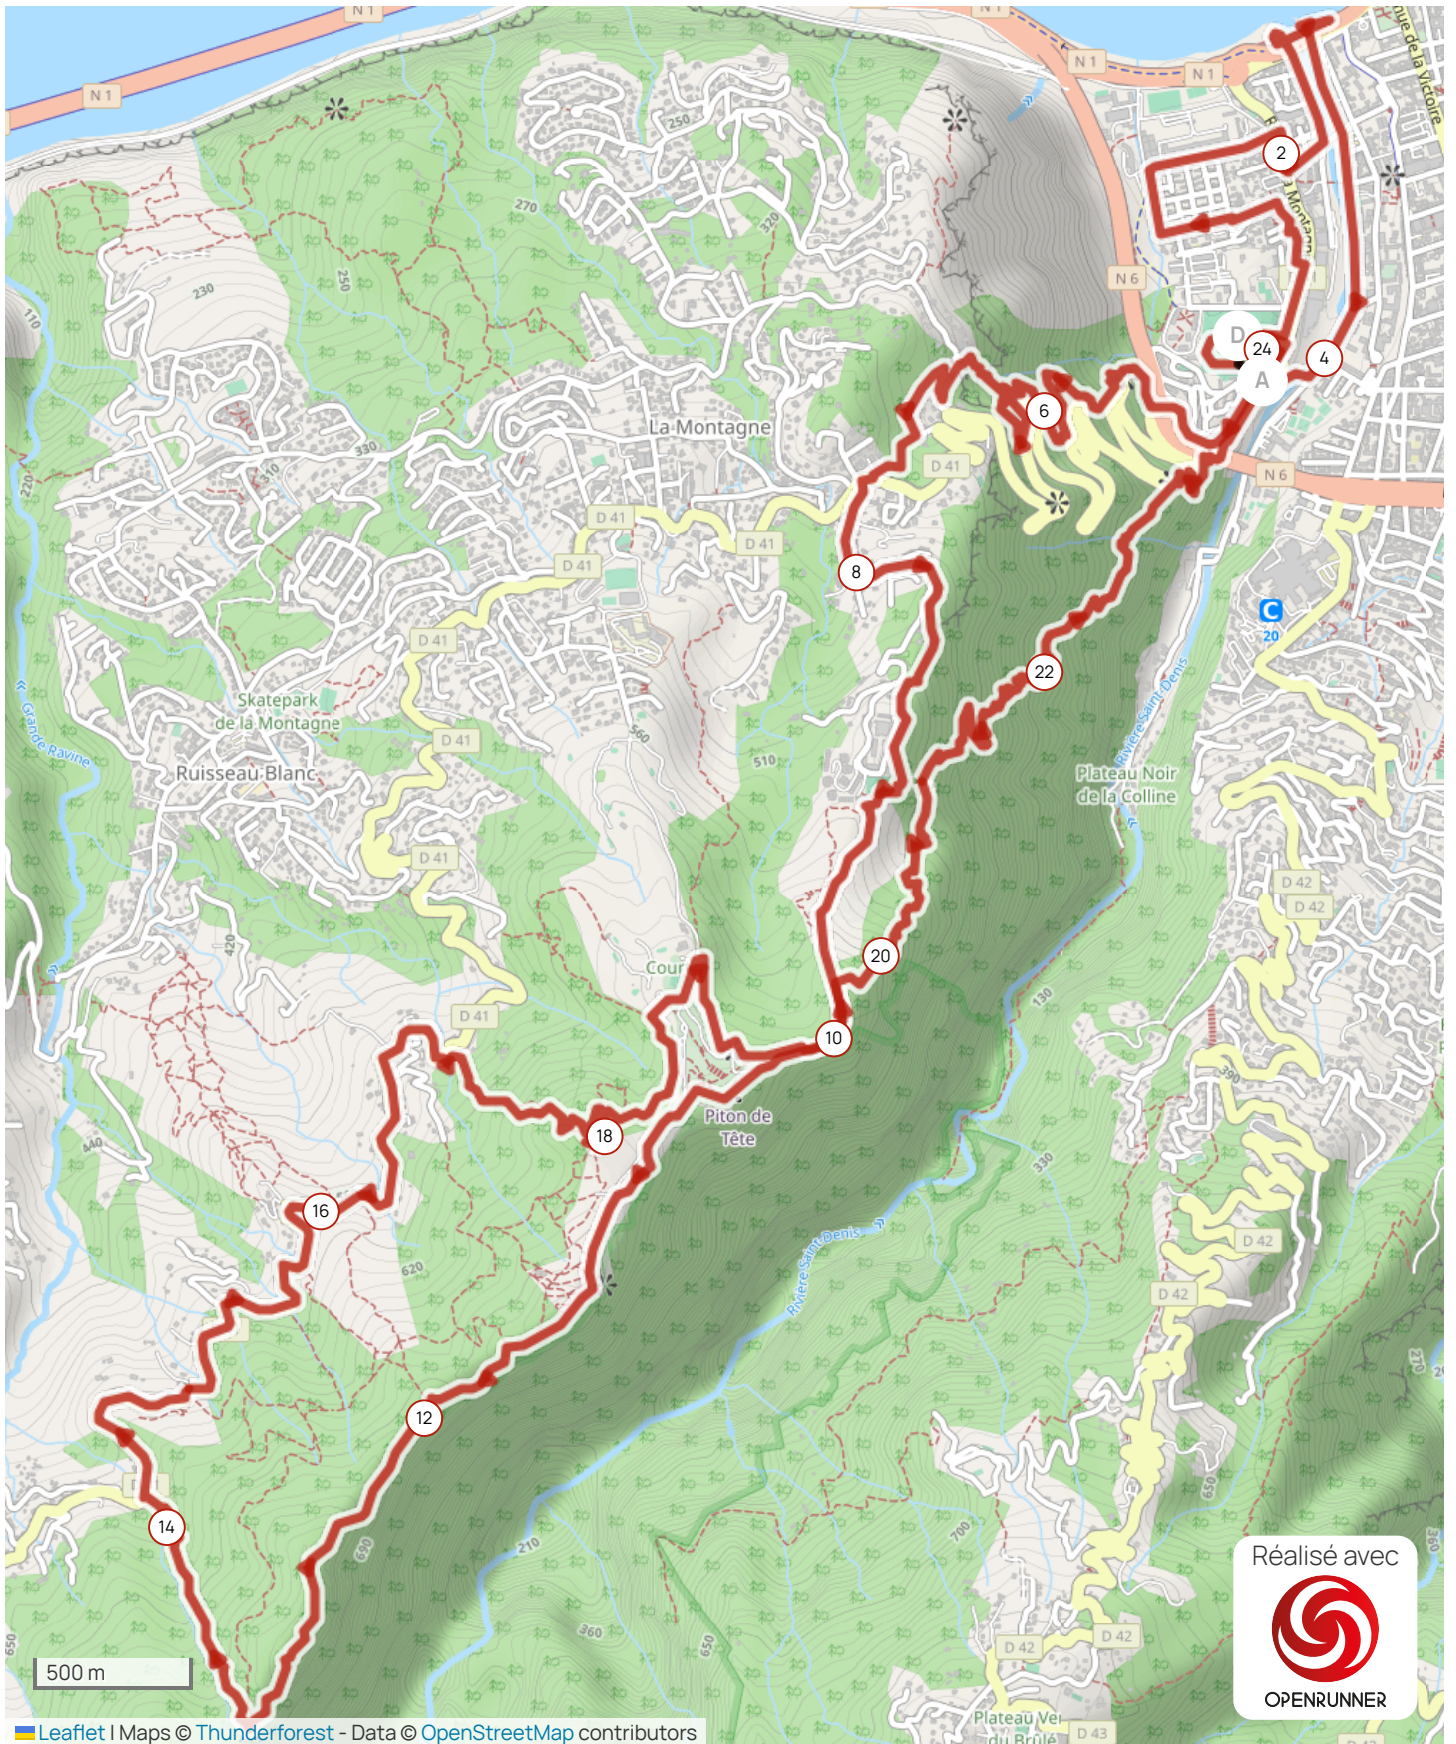

TRAIL K'FRINE 2024/ 10KM #19191700

Le droit de reproduction est strictement réservé à un usage personnel et privé. Lors de la pratique de votre activité, veuillez à respecter les propriétés et chemins privés et assurez-vous de la praticabilité du parcours.

TRAIL K'FRINE 2024/ 25km #19191688

Le droit de reproduction est strictement réservé à un usage personnel et privé. Lors de la pratique de votre activité, veuillez à respecter les propriétés et chemins privés et assurez-vous de la praticabilité du parcours.